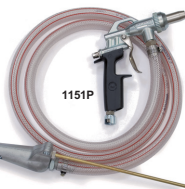

PISTOLA ARIA IN ALLUMINIO
ALUMINIUM BLOW GUN

CODICE CODE	€ pcs
115	
115RB	

PISTOLA ALLUMINIO CANNA LUNGA
ALUMINIUM BLOW GUN WITH LONG NOZZLE

CODICE CODE	€ pcs
1152	

CODICE CODE	€ pcs
115RC	

PISTOLA ACQUA A PRESSIONE
PRESSURE WATER GUN

CODICE CODE	€ pcs
1156	

AR - PISTOLA ANTIROMBO
AR - ANTIROMBO GUN

Serbatoio alluminio cc. 1000
Aluminium cup cc. 1000

CODICE CODE	€ pcs
1153W	

PISTOLA PER SABBIARE
SAND BLASTING GUN

1151

1151P

CODICE CODE	€ pcs
1151	Hobby
1151P	Professionale
1151UP	Ugello

1151UP

SABBIA PER SABBIATRICI
SAND FOR SANDBLASTERS

CODICE CODE	KG.	€ pcs
SAB5	5	
SAB7	7	
SAB25	25	

PISTOLA PER TRATTAMENTI
SPRAY GUN FOR UNDERBODY

CODICE CODE	€ pcs
1153	

PISTOLA PER DISTRIBUZIONE ACQUA
LOW PRESSURE WATER DISPENSER

CODICE CODE	€ pcs
1154N	

PISTOLA ARIA ACQUA
AIR-WATER GUN

CODICE CODE	€ pcs
1155