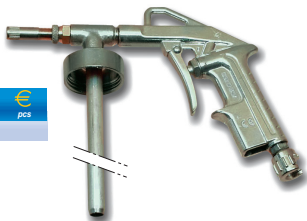

PISTOLA ARIA IN ALLUMINIO
ALUMINIUM BLOW GUN

CODICE CODE	€ pcs
115	
115RB	

PISTOLA ALLUMINIO CANNA LUNGA
ALUMINIUM BLOW GUN WITH LONG NOZZLE

CODICE CODE	€ pcs
1152	

CODICE CODE	€ pcs
115RC	

PISTOLA ACQUA A PRESSIONE
PRESSURE WATER GUN

CODICE CODE	€ pcs
1156	

AR - PISTOLA ANTIROMBO
AR - ANTIROMBO GUN

Serbatoio alluminio cc. 1000
Aluminium cup cc. 1000

CODICE CODE	€ pcs
1153W	

PISTOLA PER SABBIARE
SAND BLASTING GUN

1151

1151P

CODICE CODE	€ pcs
1151	Hobby
1151P	Professionale
1151UP	Ugello

1151UP

SABBIA PER SABBIATRICI
SAND FOR SANDBLASTERS

CODICE CODE	KG.	€ pcs
SAB5	5	
SAB7	7	
SAB25	25	

PISTOLA PER TRATTAMENTI
SPRAY GUN FOR UNDERBODY

CODICE CODE	€ pcs
1153	

PISTOLA PER DISTRIBUZIONE ACQUA
LOW PRESSURE WATER DISPENSER